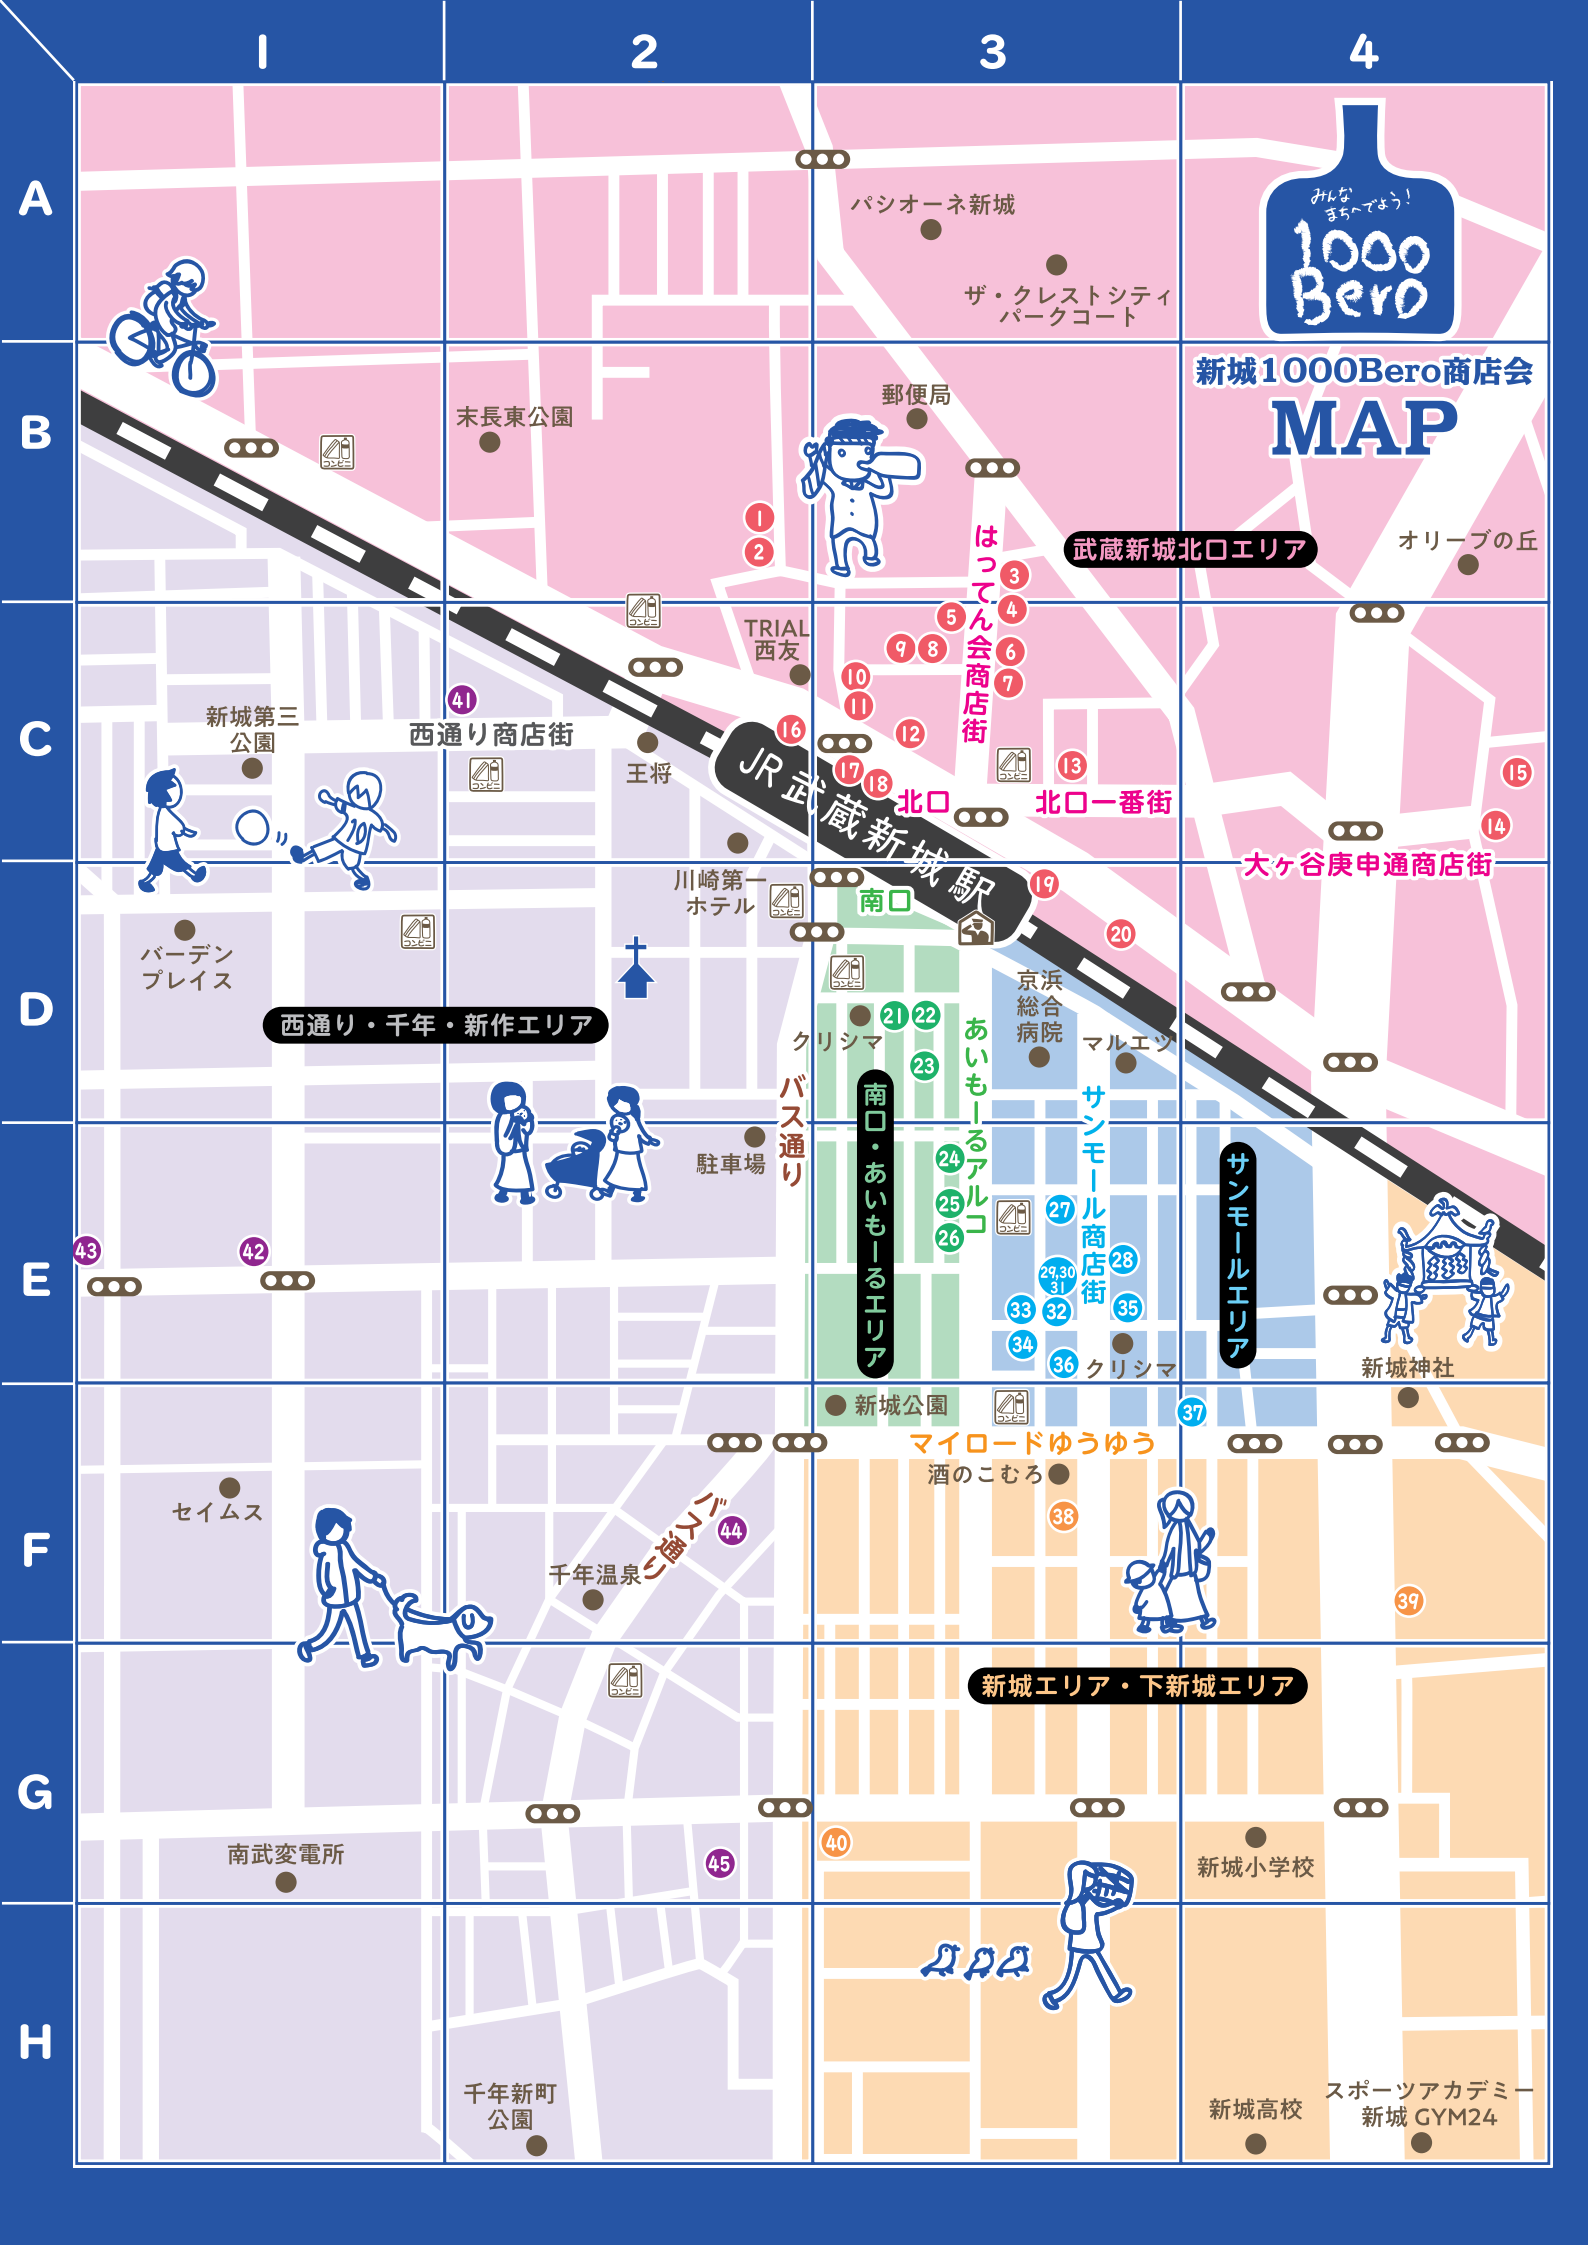

武蔵新城

新城1000Bero商店会

1000 Bero

絶対に集まることが
負られない
ここにはある

第13回

6月21日 SUN ~ 25日 THU

武蔵新城の1000Beroには飲食店だけでなく、物販・サービス提供店など様々なジャンルのお店が参加しています。新しいお店を知る大きなチャンスです!

新城1000Bero商店会
MAP

武蔵新城北口エリア

西通り・千年・新作エリア

南口・あいもーるエリア

サンモールエリア

新城エリア・下新城エリア

マイロードゆうゆう
酒のこむろ

**参加店
営業日時**

禁煙

スタンプカードのご利用について

Instagram

- スタンプカードは各店舗にて配布します。
- 1000Beroメニュー注文ごとに各店舗でスタンプを1つ押してもらえます。ただし、お連れ様の分と合わせてのスタンプは押す事は出来ませんのでご注意ください。
- スタンプを10個集めると、開催日(21日)から6月末(30日)までの間、所定の場所で1000Bero限定クリアファイルと交換できます。交換場所に関しては公式インスタにて公開しますのでチェックしてください。数量限定、なくなり次第終了致します。一度に交換できる枚数は3枚までです。

スタンプ10個集めて
シート1枚を完成させて!

クリアファイルと交換!
※数量限定

武蔵の絶対に負けない店舗の案内

武蔵新城のお店を開拓しにいこう!

<エリア色>は店舗のある商店街をエリア分けしたものです。

- 武蔵新城北口エリア
- あいもーる周辺エリア
- サンモール周辺エリア
- 新城神社周辺、下新城エリア
- 西通り、千年、新作エリア

地図内の丸数字を記載、地色はエリア色
地図内のマス目の位置番号

- 各店舗の支払い方法です。電子決済の種類に関しては各店舗SNSにてご確認ください。
- タバコの可否。喫煙可の店舗は、20歳未満の方入店出来ませんのでご注意ください。
- 【C】はカウンター【T】はテーブルです。
- 休業日はグレー色で記載。通常営業の店舗もありますので、ご注意ください。