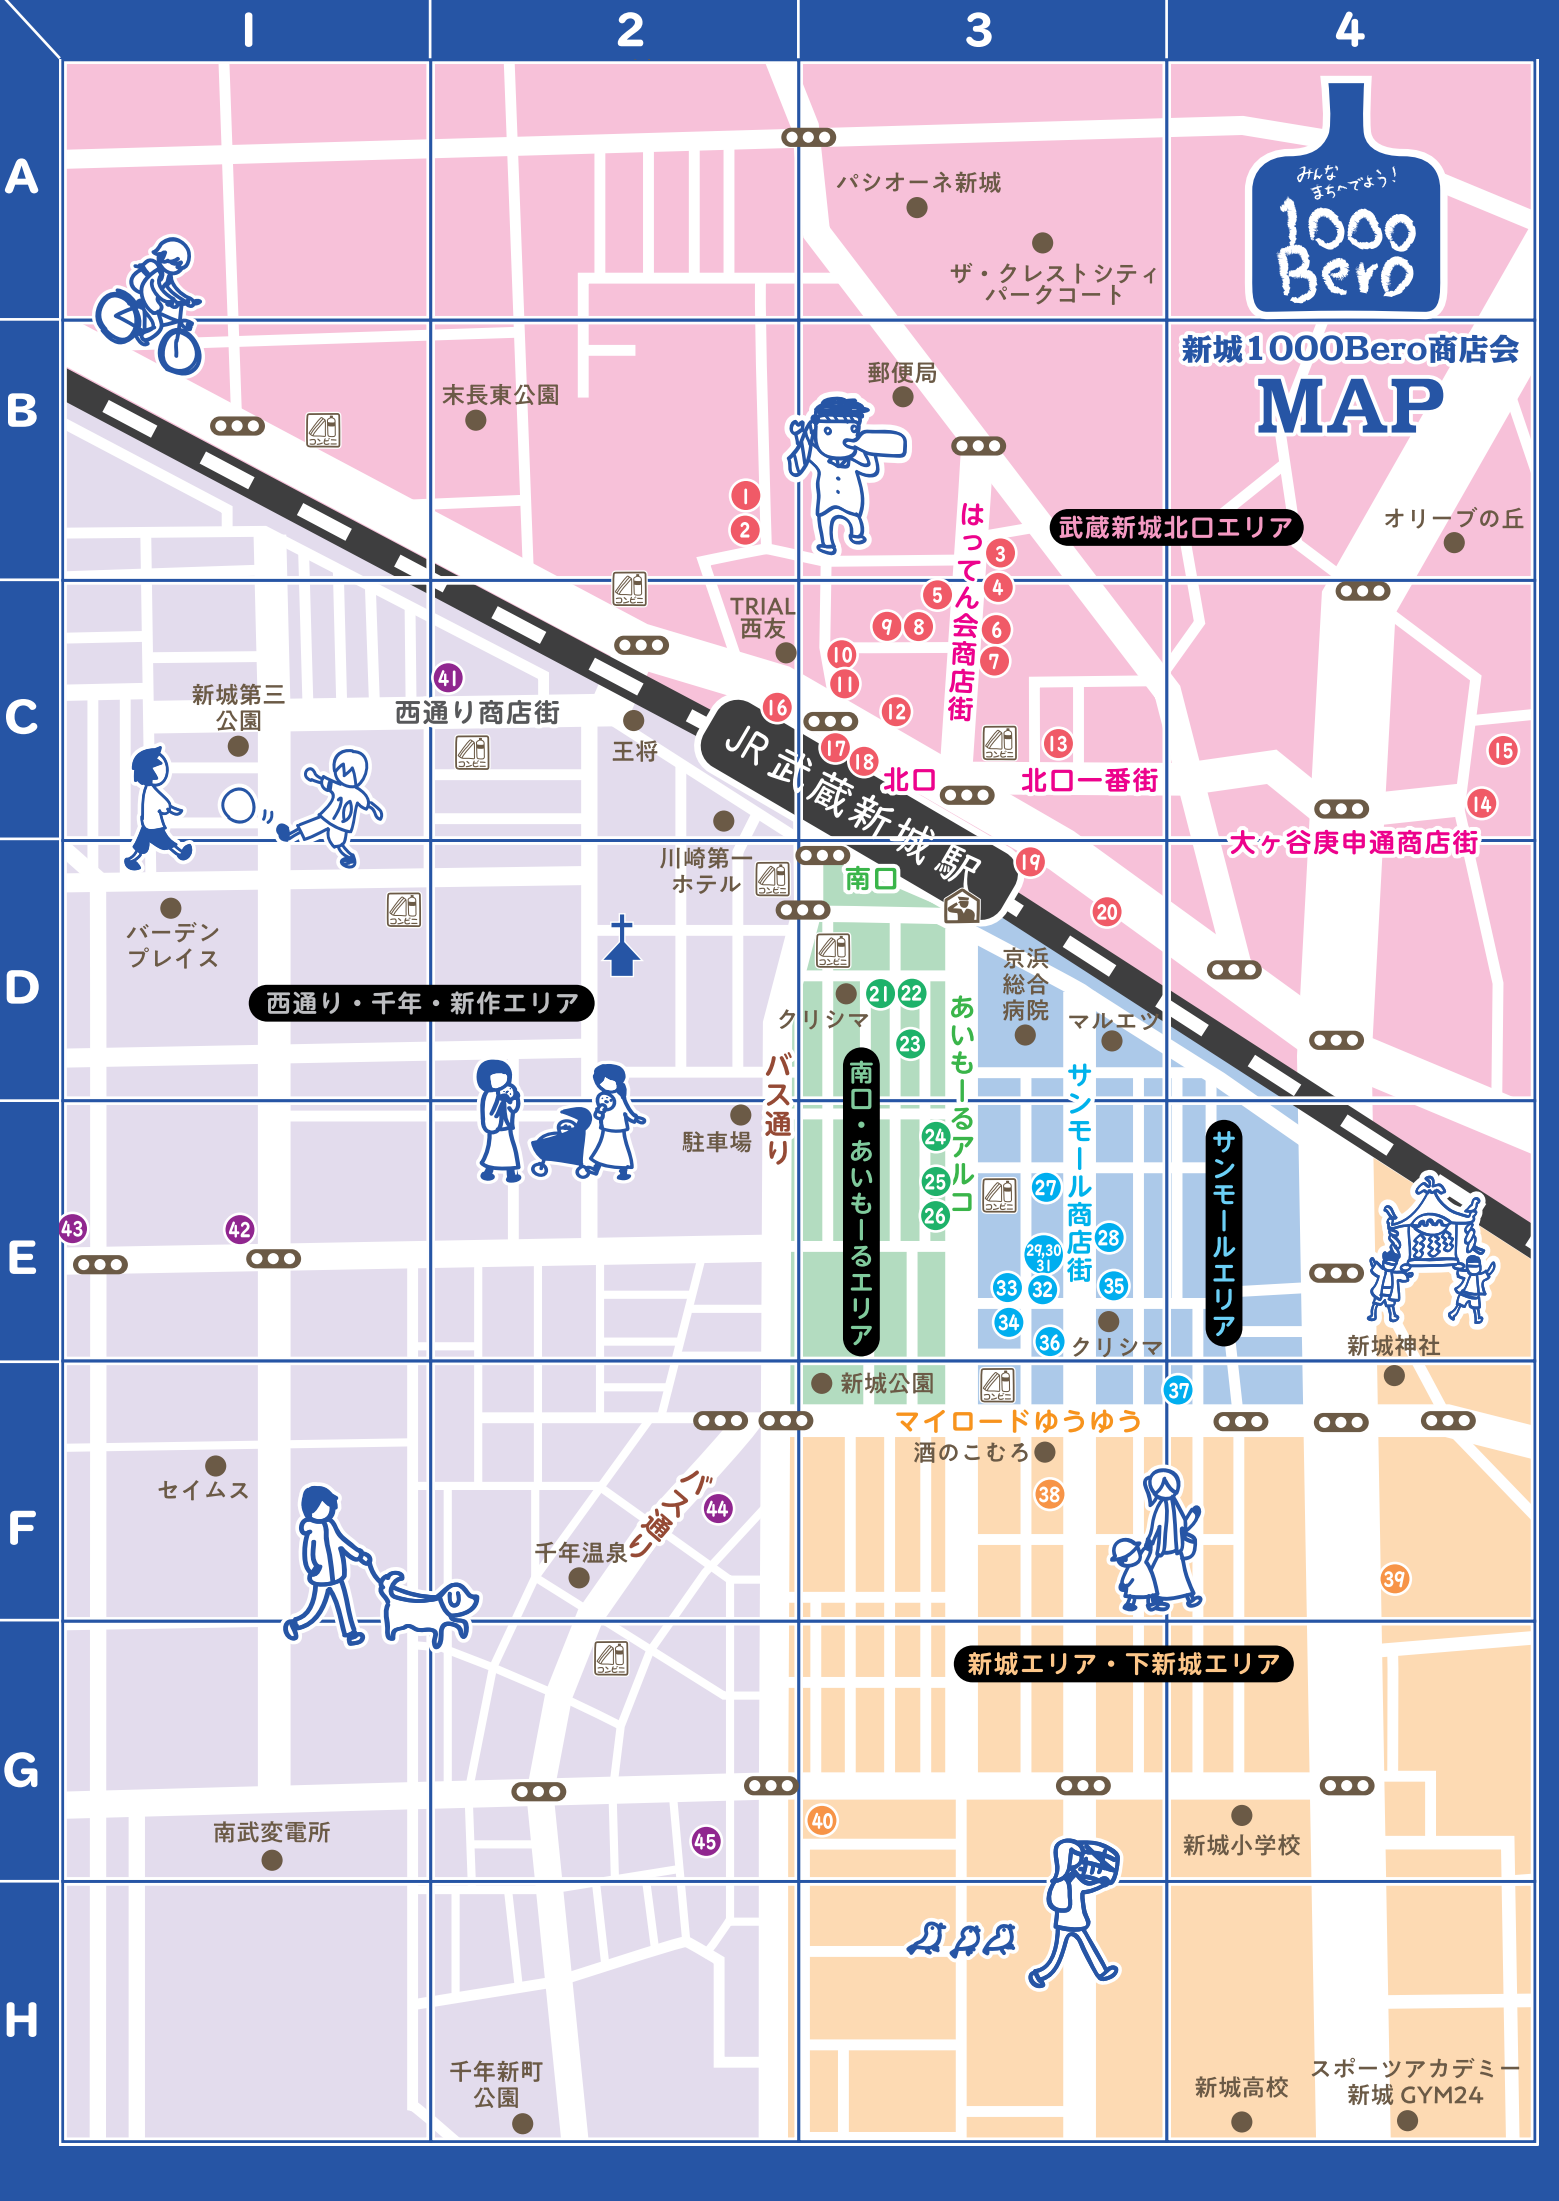

武蔵新城

新城1000Bero商店会

1000 Bero

絶対に集まることが
負られない
ここにはある

第13回

6月21日 SUN ~ 25日 THU

武蔵新城の1000Beroには飲食店だけでなく、物販・サービス提供店など様々なジャンルのお店が参加しています。新しいお店を知る大きなチャンスです!

新城1000Bero商店会
MAP

武蔵新城北口エリア

西通り・千年・新作エリア

南口・あいもーるエリア

サンモールエリア

新城エリア・下新城エリア

マイロードゆうゆう
酒のこむろ

**参加店
営業日時**

禁煙

新城1000Bero商店会 in武蔵新城 を楽しむ極意

其の一

少人数で
たくさん周るべし

大人数だと席の確保も大変!
少人数で入店し30分程度の滞在で。
二軒三軒とはしごするのが粋なスタイル

其の二

譲り合いの心を
持つべし

混み合ってきたら席を詰めたり、相席したり。
1000Bero仲間と語り合うチャンスです♡

其の三

スタンプカードのご利用について

Instagram

- スタンプカードは各店舗にて配布します。
- 1000Beroメニュー注文ごとに各店舗でスタンプを1つ押してもらえます。ただし、お連れ様の分と合わせてのスタンプは押す事は出来ませんのでご注意ください。
- スタンプを10個集めると、開催日(21日)から6月末(30日)までの間、所定の場所で1000Bero限定クリアファイルと交換できます。交換場所に関しては公式インスタにて公開しますのでチェックしてください。数量限定、なくなり次第終了致します。一度に交換できる枚数は3枚までです。