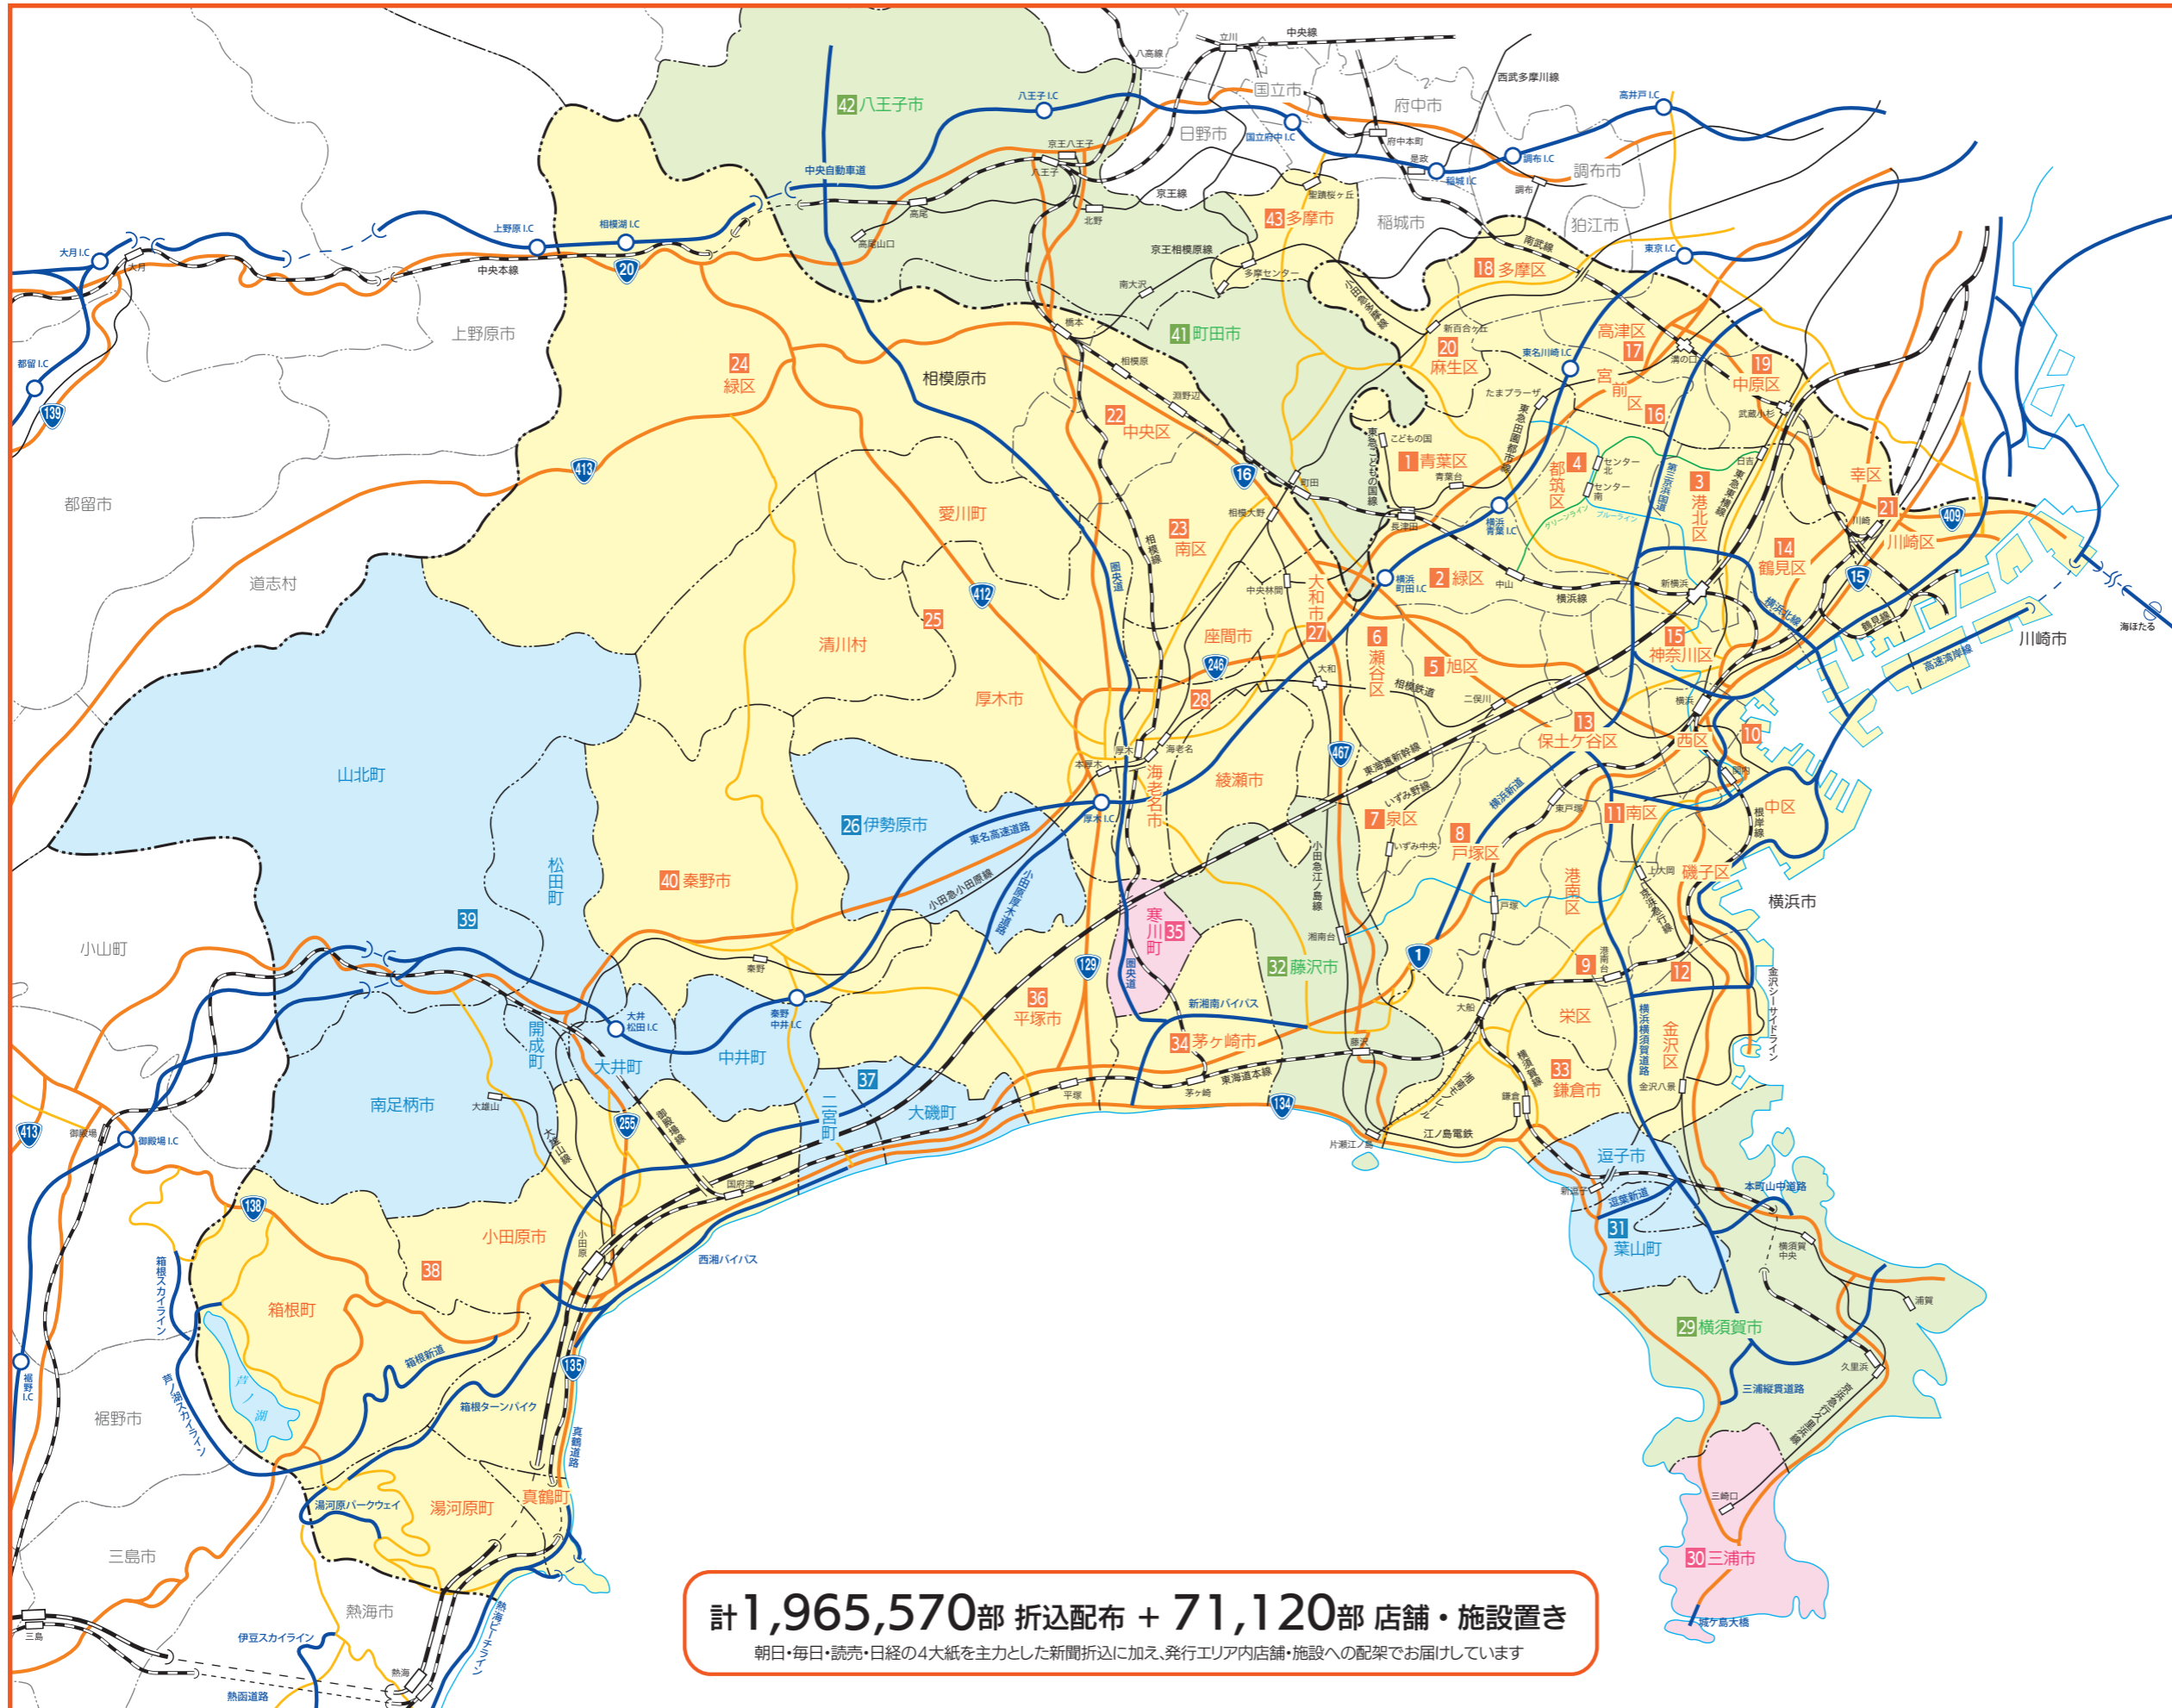

発行エリアマップ

神奈川県全域・東京多摩地域

- 1 青葉区版
- 2 緑区版
- 3 港北区版
- 4 都筑区版
- 5 旭区版
- 6 瀬谷区版
- 7 泉区版
- 8 戸塚区版
- 9 港南区・栄区版
- 10 中区・西区版
- 11 南区版
- 12 金沢区・磯子区版
- 13 保土ヶ谷区版
- 14 鶴見区版
- 15 神奈川区版
- 16 宮前区版
- 17 高津区版
- 18 多摩区版
- 19 中原区版
- 20 麻生区版
- 21 川崎市・幸区版
- 22 さがみはら中央区版
- 23 さがみはら南区版
- 24 さがみはら緑区版
- 25 厚木・愛川・清川版
- 26 伊勢原版
- 27 大和版
- 28 海老名・座間・綾瀬版
- 29 横須賀版
- 30 三浦版
- 31 逗子・葉山版
- 32 藤沢版
- 33 鎌倉版
- 34 茅ヶ崎版
- 35 寒川版
- 36 平塚版
- 37 大磯・二宮・中井版
- 38 小田原・箱根・湯河原・真鶴版
- 39 足柄版
- 40 秦野版
- 41 町田版
- 42 八王子版
- 43 多摩版

地図内の各色は発行版ごとの料金体系に対応しています
 料金体系 **A** **B** **C** **D**