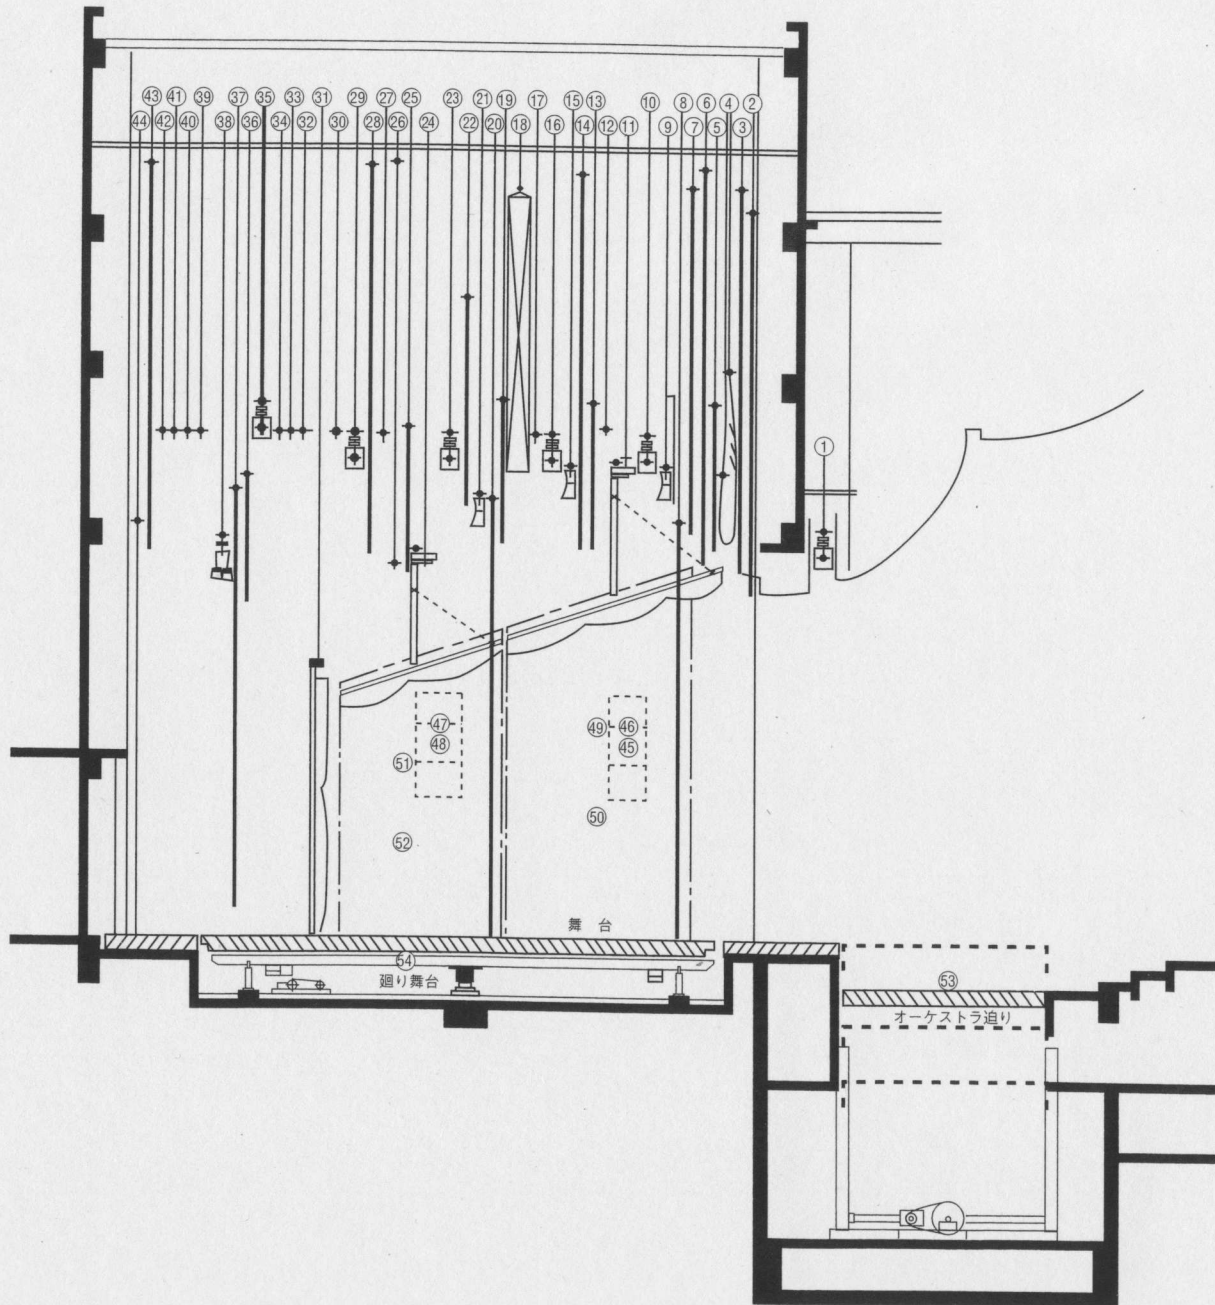

秦野市文化会館大ホール舞台断面図

- 開口 20m (11間)
- 奥行 16m (8間8尺)
- 高サ 8m (4間4尺)

No	名	称	操作		
1	プロセニウム	サスペンションライト	電動		
2	第 1	緞 張	"		
3	第 2	緞 張	"		
4	変形	絞り緞 張	"		
5	第 1	一文字幕	手動		
6	引割	暗転幕	"		
7	定式	幕	"		
8	第 1	袖幕	"		
9	第1	ボーダーライト	"		
10	第1	サスペンションライト	電動		
11	第1	天井反射板昇降傾斜	"		
12	第 3	一文字幕	手動		
13	第 1	吊物	"		
14	第 1	中割幕	"		
15	第2	ボーダーライト	"		
16	第2	サスペンションライト	電動		
17	第 2	吊物	手動		
18	スクリー	ーン	電動		
19	第 4	一文字幕	手動		
20	第 2	袖幕	"		
21	中	ホリゾン	トライト	"	
22	中	正面反	射板	電動	
23	第3	サスペンションライト	"		
24	第2	天井反	射板昇降傾斜	"	
25	第 5	一文字幕	手動		
26	空	バト	ン	"	
27	第 3	吊物	"	松羽目	
28	第 2	中割幕	"	"	
29	第4	サスペンションライト	電動	"	
30	第 4	吊物	手動	"	
31	正	面反	射板	電動	
32	第 5	吊物	手動	"	
33	第 6	一文字幕	"	"	
34	第 6	吊物	"	"	
35	第5	サスペンションライト	"	"	
36	第 7	吊物	"	"	
37	第 3	袖幕	"	"	
38	ホ	リゾン	トライト	電動	
39	第 8	吊物	手動	"	
40	第 9	吊物	"	"	
41	第 10	吊物	"	"	
42	第 11	吊物	"	"	
43	バ	ツク	幕	"	
44	ホ	リゾン	ト幕	"	
45	第1	ト	メンタルタワー 上手	電動	
46	第1	ト	メンタルタワー 下手	"	
47	第2	ト	メンタルタワー 上手	"	
48	第2	ト	メンタルタワー 下手	"	
49	第1	側	面反	射板 上手	"
50	第1	側	面反	射板 下手	"
51	第2	側	面反	射板 上手	"
52	第2	側	面反	射板 下手	"
53	オ	ーケ	ストラ迫	り	"
54	廻	り	舞	台	"